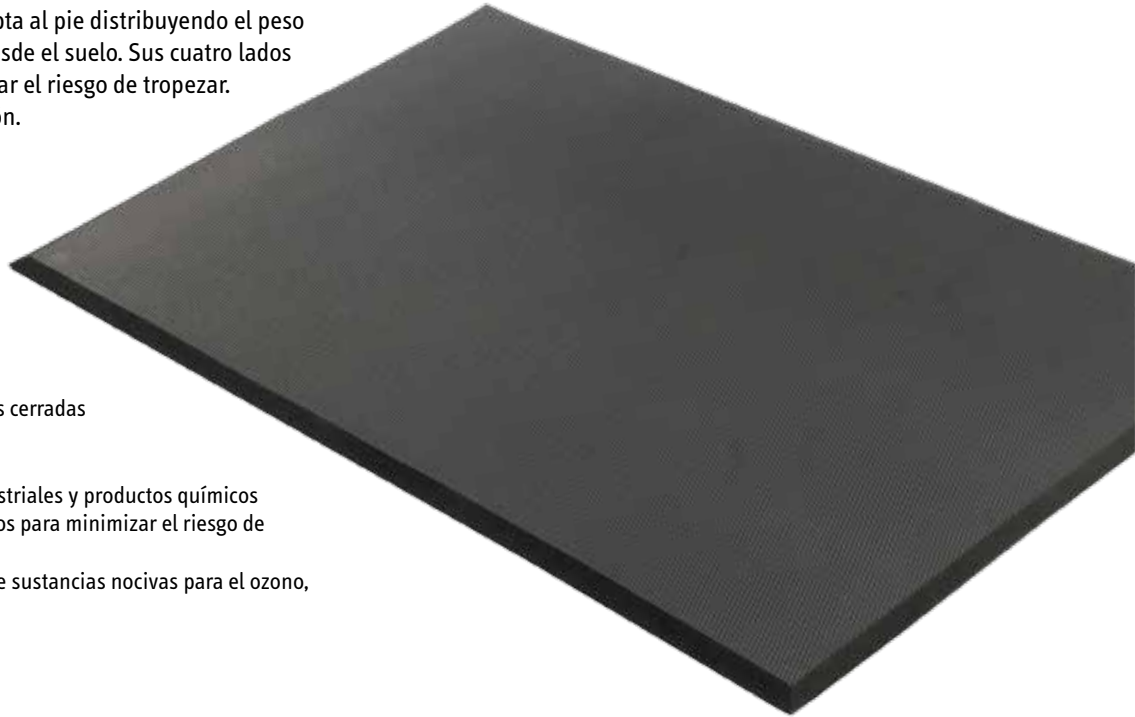

Zonas Secas - Alfombras de Espuma de Caucho para Cargas Medias

425 Posture Mat™

Alfombra anti-fatiga excepcionalmente blanda y confortable para trabajadores que permanecen de pie principalmente en posiciones estáticas con movimientos laterales limitados. Ideal para mesas de trabajo elevables y zonas de trabajo individuales. La recuperación de la espuma supone un efecto rebote energizante que estimula la revisión automática del equilibrio para mejorar la postura, mientras que los constantes micro movimientos mantienen el flujo sanguíneo.

425 Posture Mat™

Fabricada con una resistente espuma de células cerradas es reconocida por su confort y propiedades de alta durabilidad. La resiliencia natural del material se adapta al pie distribuyendo el peso y reduciendo los puntos de presión desde el suelo. Sus cuatro lados tienen bordes biselados para minimizar el riesgo de tropezar. Se colocan sin necesidad de instalación.

Usos recomendados:

- Ideal para puestos de trabajo estáticos, escritorios elevables, zonas de empaquetado, oficinas, zonas de recepción, mostradores, líneas de caja.

Características:

- Espuma de caucho resistente de células cerradas
- Grosor: 19 mm
- Peso: 5.8 kg por m²
- Resistente a la mayoría de fluidos industriales y productos químicos
- Sus cuatro lados tienen bordes biselados para minimizar el riesgo de tropezar.
- No contiene tóxico DOP ni DMF, libre de sustancias nocivas para el ozono, libre de silicona y metales pesados.

Colores:

- Negro

Tamaños disponibles:

- 51 cm x 61 cm
- 61 cm x 182 cm
- 91 cm x 102 cm
- 91 cm x 152 cm

Test Del Producto